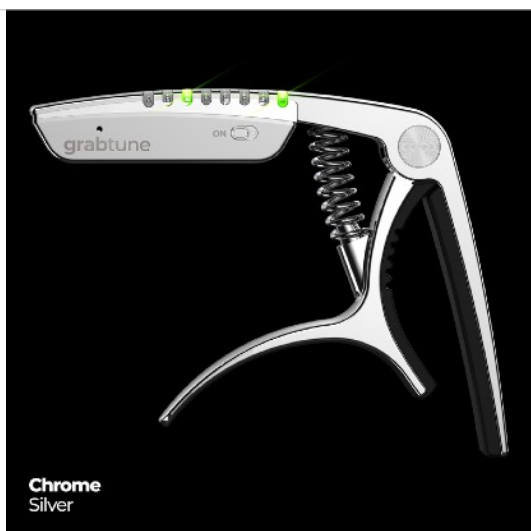

品 名: Cherub WMT-565W

定 價 : 900

建議售價 : 800

備 註 : 五合一調音/節拍器
最少出貨量5台

品 名: Cherub WSM-289

定 價 : 1700

建議售價 : 1250

備 註 : 可充電數位節拍器
最少出貨量3台