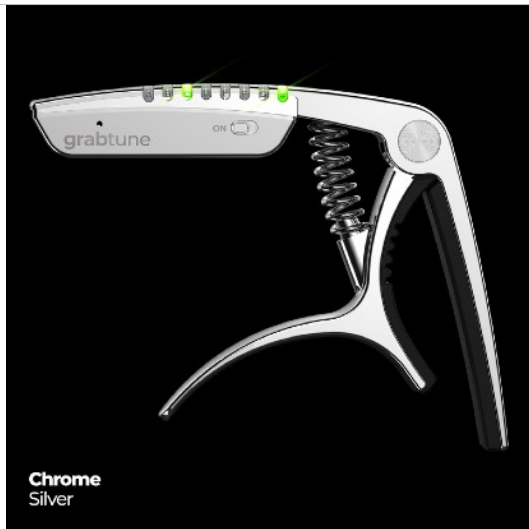

# 移調夾

安裝簡單  
靈活切換套件

Cherub Gemini Capo  
移調夾+3款弧度套件

品名：Cherub CGC-1

定價：760

建議售價：660

備註：

- 1.三合一移調夾。鋁合金夾具，耐用度強。
- 2.三種規格夾墊，分別對應電吉他、民謠吉他、古典吉他
- 3.夾墊採用柔軟的橡膠材質，弧度貼合，柔和接觸琴頸和琴弦
- 4.可單手操作，簡單不費力

最少出貨量5個

20個9折

品名：Glider Capo GL-1

定價：1400

建議售價：980

備註：滾輪式快速移調夾

最少出貨量3個

5個95折

10個9折

品名：JOWOOM  
Grabtune GT-100銀

定價：900

建議售價：750

備註：移調/調音二合一  
最少出貨量5組。顏色可混搭

品名：JOWOOM  
Grabtune GT-100鉻黑

定價：900

建議售價：750